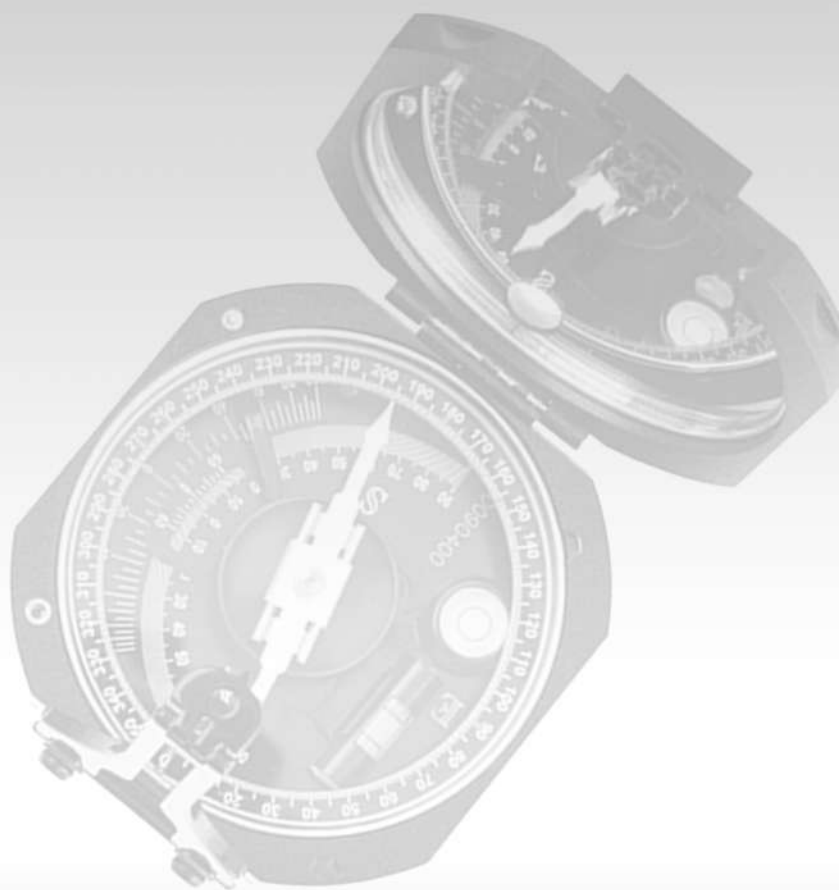

## BÚSSOLA TIPO BRUNTON

## Bússola tipo Brunton

Código 0571

Bússola tipo Brunton, possui agulha única NdFeB resistente à desmagnetização. Possui alta precisão em clinômetro e azimute e sua agulha é amortecida por indução para leituras precisas.

### Características

- Agulha única de NdFeB é resistente à desmagnetização
- A escala percentual do clinômetro tem incrementos de 5%
- Agulha amortecida por indução para leituras rápidas e precisas
- Rolamento de safira permite movimentos suaves da agulha
- Declinação magnética ajustável para Leste ou Oeste, permitindo ajustes até 180°
- Miras para visadas curtas ou longas, para maior precisão nas visadas de Azimute ou ângulos verticais
- Espelho precisamente alinhado com o orifício para visadas
- Anéis de borracha para vedação da bússola, a modo de torná-la resistente a água e umidade
- Acompanha o equipamento: 01 estojo de couro

### Especificações físicas

Precisão de Azimute	$\pm 1 / 2^\circ$ , com graduações de $1^\circ$
Precisão do clinômetro	$\pm 1 / 2^\circ$ , com graduações de $1^\circ$ e capacidade de leitura de 10 minutos
Medidas de ângulo vertical	$\pm 90^\circ$ ou $100^\circ$ da rampa
Leitura por Azimute	0 - $360^\circ$